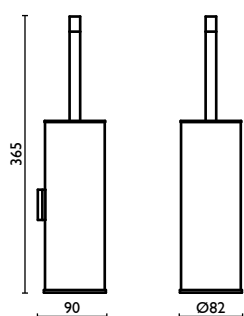

TO 214

Porta salvietta a snodo
Swivel towel rail
Porte-serviette mobile
Schwenkbar-Handtuchhalter
Держатель для полотенец, двойной,
поворотный

51 | cromo
chrome
chrome | chrom
хром