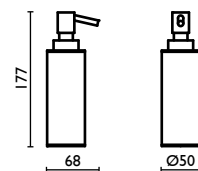

51 | cromo
chrome
chrome | chrom
хром

TO 727

Porta sapone liquido d'appoggio in ottone
Standing liquid soap dispenser holder in brass
Porte-diffuseur de savon à poser en laiton
Stand-Seifenspender aus Messing
Дозатор для жидкого мыла, настольный, латунный

51 | cromo
chrome
chrome | chrom
хром

Capacità - Capacity - Capacité -
Karazität - Вместимость: 0,175 lt - л

TO 745

Bicchiere d'appoggio in ottone
 Standing tumbler in brass
 Verre à poser en laiton
 Stand-Glashalter aus Messing
 Стакан, настольный, латунный