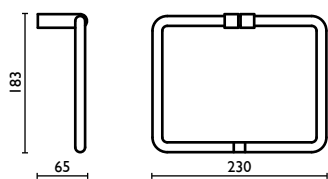

51 | cromo
chrome
chrome | chrom
хром

TO 211

Porta salvietta 40 cm.
Towel rail 40 cm.
Porte-serviette 40 cm.
Handtuchhalter 40 cm.
Держатель для полотенец, 40 см.

51 | cromo
chrome
chrome | chrom
хром

TO 212

Porta salvietta 60 cm.
Towel rail 60 cm.
Porte-serviette 60 cm.
Handtuchhalter 60 cm.
Держатель для полотенец, 60 см.

51 | cromo
chrome
chrome | chrom
хром

TO 213

Porta salvietta ad anello
Towel ring
Anneau porte-serviette
Kreisförmiger Wand-Handtuchhalter
Держатель для полотенец, кольцом