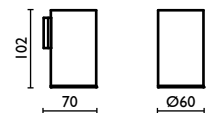

TO 145

Porta bicchiere in ottone
Tumbler holder in brass
Porte-verre en laiton
Wand-Glshalter aus Messing
Стакан, настенный, латунный

51 | cromo
chrome
chrome | chrom
хром