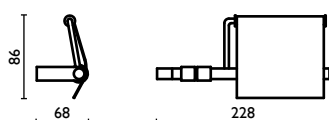

TO 235

Porta rotolo
Toilet roll holder
Porte-papier
Wand-Papierrollenhalter
Бумагодержатель без крышки

51 | cromo
chrome
chrome | chrom
хром