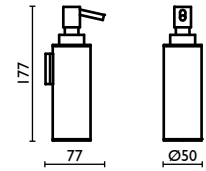

TO 127

Porta sapone liquido in ottone
Liquid soap dispenser holder in brass
Porte-diffuseur de savon en laiton
Wand-Seifenspender aus Messing
Дозатор для жидкого мыла,
настенный, латунный

51 | cromo
chrome
chrome | chrom
хром

Capacità - Capacity - Capacité -
Kapazität - Вместимость: 0,175 lt - л