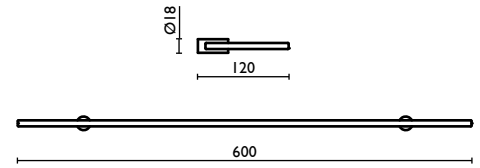

TO 113

Mensola in vetro extra chiaro 60 cm.
Shelf in extra clear glass 60 cm.
Étagère en verre extra clair 60 cm.
Extrklarem Glas-Ablage 60 cm.
Полка из прозрачного стекла 60 см.

51 | cromo
chrome
chrome | chrom
хром

TO 125

Porta sapone in ottone
Soap holder in brass
Porte-savon en laiton
Wand-Seifenhalter aus Messing
Мыльница в ванную, подвесная,
латунная

51 | cromo
chrome
chrome | chrom
хром

TO 127

Porta sapone liquido in ottone
Liquid soap dispenser holder in brass
Porte-diffuseur de savon en laiton
Wand-Seifenspender aus Messing
Дозатор для жидкого мыла,
настенный, латунный

51 | cromo
chrome
chrome | chrom
хром

Capacità - Capacity - Capacité -
Kapazität - Вместимость: 0,175 lt - л

TO 145

Porta bicchiere in ottone
Tumbler holder in brass
Porte-verre en laiton
Wand-Glshalter aus Messing
Стакан, настенный, латунный

51 | cromo
chrome
chrome | chrom
хром

TO 211

Porta salvietta 40 cm.
Towel rail 40 cm.
Porte-serviette 40 cm.
Handtuchhalter 40 cm.
Держатель для полотенец, 40 см.

51 | cromo
chrome
chrome | chrom
хром

TO 212

Porta salvietta 60 cm.
Towel rail 60 cm.
Porte-serviette 60 cm.
Handtuchhalter 60 cm.
Держатель для полотенец, 60 см.

51 | cromo
chrome
chrome | chrom
хром