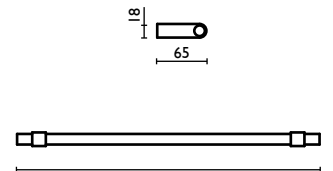

51 | cromo
chrome
chrome | chrom
хром

TO 211

Porta salvietta 40 cm.
Towel rail 40 cm.
Porte-serviette 40 cm.
Handtuchhalter 40 cm.
Держатель для полотенец, 40 см.

51 | cromo
chrome
chrome | chrom
хром

TO 212

Porta salvietta 60 cm.
Towel rail 60 cm.
Porte-serviette 60 cm.
Handtuchhalter 60 cm.
Держатель для полотенец, 60 см.

51 | cromo
chrome
chrome | chrom
хром

TO 213

Porta salvietta ad anello
Towel ring
Anneau porte-serviette
Kreisförmiger Wand-Handtuchhalter
Держатель для полотенец, кольцом