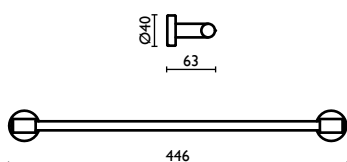

- | | | |
|----|---|---------------------------------|
| 51 | cromo
chrome
chrome | chrom
хром |
| 90 | nichel spazz.
brushed nickel
viell argent | Silber
Шлифованный
никель |

TE 211

Porta salvietta 40 cm.
Towel rail 40 cm.
Porte-serviette 40 cm.
Handtuchhalter 40 cm.
Держатель для полотенец, 40 см.