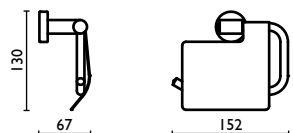

TE 236

Porta rotolo coperto
Covered toilet roll holder
Porte-papier couvert
Wand-Papierrollenhalter mit Deckel
Бумагодержатель с крышкой

51	cromo chrome chrome	chrom хром
90	nichel spazz. brushed nickel viell argent	Silber Шлифованный никель