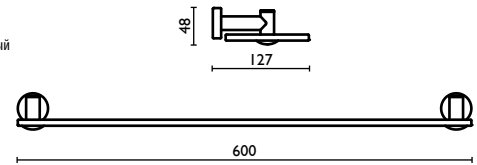

**bagno
& associati**

TE 113

Mensola in vetro satinato 60 cm.
Shelf in satin glass 60 cm.
Étagère en verre dépoli 60 cm.
SatinierGlas-Ablage 60 cm.
Полка из матового стекла 60 cm.

- | | | |
|----|---|---------------------------------|
| 51 | cromo
chrome
chrome | chrom
хром |
| 90 | nichel spazz.
brushed nickel
viell argent | Silber
Шлифованный
никель |