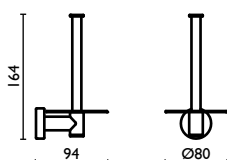

TE 214

Porta salvietta a snodo
Swivel towel rail
Porte-serviette mobile
Schwenkbar-Handtuchhalter
Держатель для полотенец, двойной, поворотный

51	cromo chrome chrome	chrom хром
90	nichel spazz. brushed nickel viell argent	Silber Шлифованный никель