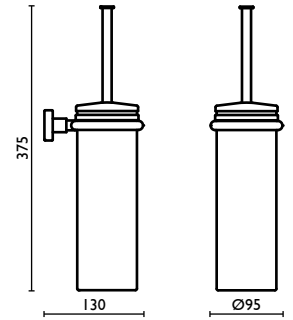

TE 221

Porta scopino in ottone
Toilet brush holder in brass
Porte-balai en laiton
Wand-Toilettenbürsten-Garnitur aus Messing
Ершик для туалета, подвесной, латунный

51	cromo chrome chrome	chrom хром
90	nichel spazz. brushed nickel viell argent	Silber Шлифованный никель