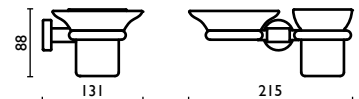

TE 144

Porta sapone e bicchiere in vetro satinato
Soap and tumbler holder in satin glass
Porte-savon et verre en verre dépoli
SatinierGlas-Wand-Seifen und Glashalter
Мыльница и стакан из матового стекла с держателем, подвесной комплект

51	cromo chrome chrome	chrom хром
90	nichel spazz. brushed nickel viell argent	Silber Шлифованный никель