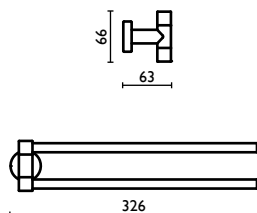

TE 212

Porta salvietta 60 cm.
Towel rail 60 cm.
Porte-serviette 60 cm.
Handtuchhalter 60 cm.
Держатель для полотенец, 60 см.

51	cromo chrome chrome	chrom хром
90	nichel spazz. brushed nickel viell argent	Silber Шлифованный никель