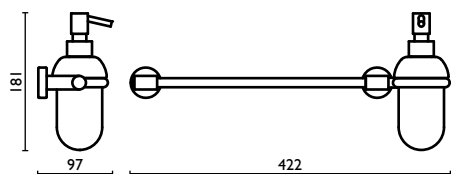

Capacità - Capacity - Capacité -
Kapazität - Вместимость: 0,275 lt - л

TE 238

Porta salvietta e porta sapone liquido
in vetro satinato

Towel rail and liquid soap
holder in satin glass

Porte-serviette et porte-diffuseur de
savon en verre dépoli

Handtuchhalter mit SatiniertGlas-
Seifenspender

Полотенцедержатель с мыльницей
из матового стекла, настенный

51	cromo chrome chrome	chrom хром
90	nichel spazz. brushed nickel vieil argent	Silber Шлифованный никель

TE 241

Appendino

Hook

Porte-peignoir

Wand-Kleiderhaken

Крючок одинарный

51	cromo chrome chrome	chrom хром
90	nichel spazz. brushed nickel vieil argent	Silber Шлифованный никель

TE 242

Appendino doppio

Double hook

Porte-peignoir double

Doppelt-Wand-Kleiderhaken

Крючок двойной

51	cromo chrome chrome	chrom хром
90	nichel spazz. brushed nickel vieil argent	Silber Шлифованный никель

TE 253

Porta scopino d'appoggio in ottone

Standing toilet brush holder in brass

Porte-balai à poser en laiton

Stand-Toilettenbürsten-Garnitur aus
Messing

Ершик для туалета, напольный,
латунный

51	cromo chrome chrome	chrom хром
90	nichel spazz. brushed nickel vieil argent	Silber Шлифованный никель

Solo gli articoli indicati possono adattarsi
al Kit Idea

Only selected items may be adapted to Kit Idea

Seulement les articles sélectionnés
peuvent être adaptés au Kit Idea

Nur die aufgeführten Artikel können auf
Kit Idea anpassen

Только специально отмеченные
товары могут быть адаптированы для
использования "Kit Idea"

KIT IDEA

Componenti per fissaggio a muro con
collante

Set for wall fixing with glue

Composants de fixation au mur avec
colle

Komponenten für die Befestigung mit
Leim

Комплект для фиксации на стене
клеем