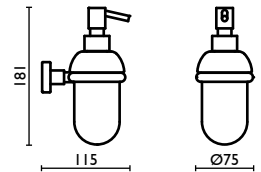

TE 127

Porta sapone liquido in vetro satinato
Liquid soap dispenser holder in satin glass
Porte-diffuseur de savon en verre dépoli
SatinierGlas-Wand-Seifenspender
Дозатор для жидкого мыла, настенный, из матового стекла

51	cromo chrome chrome	chrom хром
90	nichel spazz. brushed nickel viell argent	Silber Шлифованный никель

Capacità - Capacity - Capacité - Kapazität - Вместимость: 0,275 lt - л