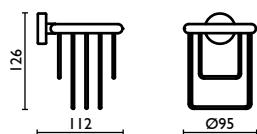

TE 170

Porta asciugacapelli elettrico
Electrical hairdryer holder
Porte-sèche-cheveux électrique
Haartrocknerhalter
держатель для фена, настенный

51	cromo chrome chrome	chrom хром
90	nichel spazz. brushed nickel viell argent	Silber Шлифованный никель

TE 207

Porta salvietta ad anello
Towel ring
Anneau porte-serviette
Kreisförmiger Wand-Handtuchhalter
Держатель для полотенец, кольцом

51	cromo chrome chrome	chrom хром
90	nichel spazz. brushed nickel viell argent	Silber Шлифованный никель

TE 211

Porta salvietta 40 cm.
Towel rail 40 cm.
Porte-serviette 40 cm.
Handtuchhalter 40 cm.
Держатель для полотенец, 40 см.

51	cromo chrome chrome	chrom хром
90	nichel spazz. brushed nickel viell argent	Silber Шлифованный никель

TE 212

Porta salvietta 60 cm.
Towel rail 60 cm.
Porte-serviette 60 cm.
Handtuchhalter 60 cm.
Держатель для полотенец, 60 см.

51	cromo chrome chrome	chrom хром
90	nichel spazz. brushed nickel viell argent	Silber Шлифованный никель

TE 214

Porta salvietta a snodo
Swivel towel rail
Porte-serviette mobile
Schwenkbar-Handtuchhalter
Держатель для полотенец, двойной, поворотный

51	cromo chrome chrome	chrom хром
90	nichel spazz. brushed nickel viell argent	Silber Шлифованный никель

TE 234

Porta rotolo di scorta
Reserve toilet roll holder
Porte-papier de rechange
Wand-Ersatzrollenhalter
Бумагодержатель запасного рулона

51	cromo chrome chrome	chrom хром
90	nichel spazz. brushed nickel viell argent	Silber Шлифованный никель