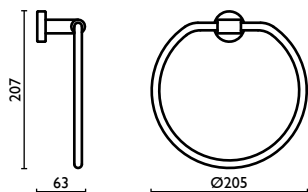

TE 170

Porta asciugacapelli elettrico
Electrical hairdryer holder
Porte-sèche-cheveux électrique
Haartrocknerhalter
держатель для фена, настенный

51	cromo chrome chrome	chrom хром
90	nichel spazz. brushed nickel viell argent	Silber Шлифованный никель