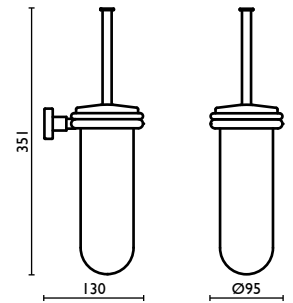

TE 223

Porta scopino in vetro satinato
Toilet brush holder in satin glass
Porte-balai en verre dépoli
SatiniertGlas-Wand-Toilettenbürsten-Garnitur
Ершик для туалета, подвесной, из матового стекла

51	cromo chrome chrome	chrom хром
90	nichel spazz. brushed nickel viell argent	Silber Шлифованный никель