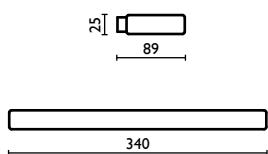

MO 210

Porta salvietta 34 cm.
Towel rail 34 cm.
Porte-serviette 34 cm.
Handtuchhalter 34 cm.
Держатель для полотенец, 34 см.

51 | cromo
chrome
chrome | chrom
хром