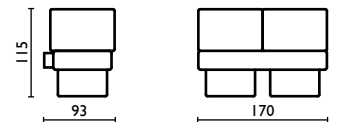

MO 154

Porta bicchiere doppio in ceramica
Double tumbler holder in ceramic
Porte-verre double en céramique
Doppelt-Keramik-Wand-Glashalter
Стакан, двойной, настенный, керамический

51 | cromo
chrome
chrome | chrom
хром