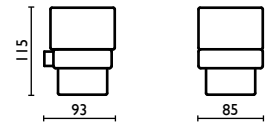

MO 142

Porta bicchiere in ceramica
Tumbler holder in ceramic
Porte-verre en céramique
Keramik-Wand-Glashalter
Стакан, настенный, керамический

51 | cromo
chrome
chrome | chrom
хром