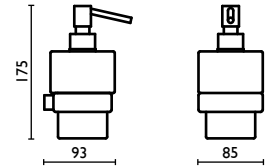

51 | cromo  
 chrome  
 chrome | chrom  
 хром

Capacità - Capacity - Capacité -  
 Kapazität - Вместимость: 0,400 lt - л