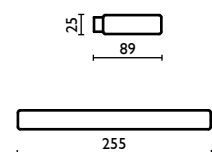

51 | cromo  
 chrome  
 chrome | chrom  
 хром

Capacità - Capacity - Capacité -  
 Kapazität - Вместимость: 0,400 lt - л

### MO 209

Porta salvietta 25 cm.  
 Towel rail 25 cm.  
 Porte-serviette 25 cm.  
 Handtuchhalter 25 cm.  
 Держатель для полотенец, 25 см.

51 | cromo  
 chrome  
 chrome | chrom  
 хром

**MO 210**

Porta salvietta 34 cm.  
Towel rail 34 cm.  
Porte-serviette 34 cm.  
Handtuchhalter 34 cm.  
Держатель для полотенец, 34 см.