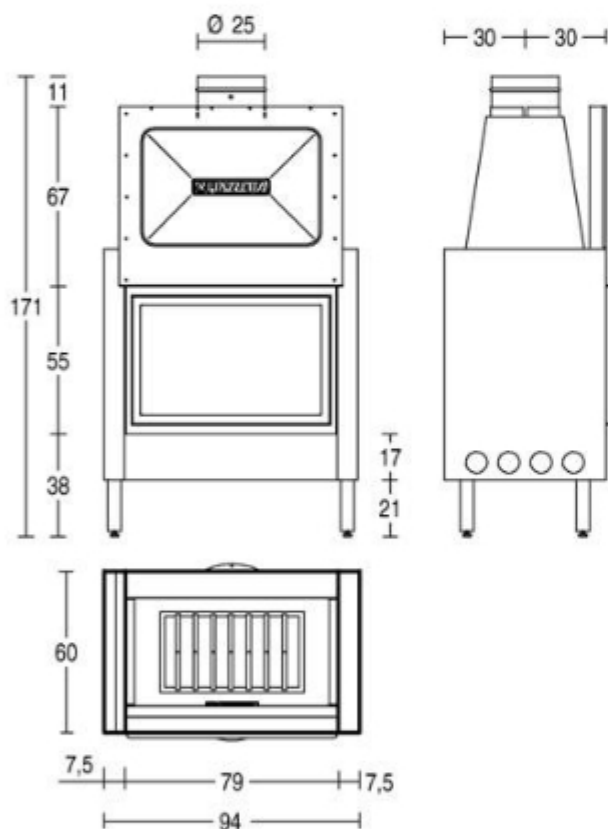

HT 2010

CARATTERISTICHE TECNICHE GENERALI

Struttura: In acciaio verniciato con focolare chiuso con piedini regolabili
Focolare: In Aluken® con paralegna (esclusa serie 510-555)
Cappa: In acciaio; In ghisa orientabile per i modelli serie 510-655
Pia no fuoco: In ghisa
Apertura: porta in acciaio verniciato con vetro ceramico autopulente resistente a 750°C. Apribile a saliscendi e ad anta per la pulizia. Solo ad anta per i modelli 510A-555E A-655T A
Profilo Porta: serie 610-700-801-810-2010-610-555 in acciaio verniciato. Serie 600-650-655-750 in acciaio verniciato o inox a scelta
Maniglia: In acciaio verniciato con manofredda, o in lega con finitura nichelata e impugnatura in materiale silicico in base al modello
Aria primaria: regolabile manualmente, pre determinata su 600HT
Aria secondaria: pre determinata, regolabile manualmente su 760HT
Scarico fumi: superiore; superiore o posteriore per mod 510-555
Registro fumi: con valvola regolabile manualmente; optional per i modelli serie 510-655
Cassetto cenere: estraibile dal focolare
Combustibile: legna
Riscaldamento: a convezione naturale, irraggiamento o ventilazione forzata optional mediante Multifuoco System®, canalizzabile

DISEGNO TECNICO

DATI TECNICI

Volume riscaldabile (min-max)	m ²	235 - 400
Rendimento termico nominale	%	73
Potenza termica nominale	KW	14
Consumo nominale	Kg/h	4,4
Potenza termica massima	KW	15
Consumo massimo	Kg/h	5,1
Scarico fumi	Ø cm	25
Canna fumaria fino a 4,5 mt	Ø cm	30
Canna fumaria oltre 4,5 mt	Ø cm	25
Presi aria esterna (sez. utile min.)	cm ²	300
Peso	Kg	200