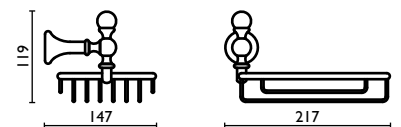

Porta sapone a cestino in ottone
Basket soap holder in brass
Porte-savon à panier en laiton
Seifenhalterkörbchen für Dusche aus Messing
Мыльница в ванную, подвесная, сетчатая, латунная

- 51 cromo chrome chrom хром
- 52 oro gold Gold Золото
- 92 ottone antico old bronze Вронзе Старинная Латунь