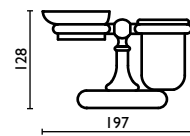

FS 773

Porta sapone e bicchiere d'appoggio in vetro satinato
Standing soap and tumbler holder in satin glass
Porte-savon et verre à poser en verre dépoli
Satinirt Glas-Stand-Seifen und Glashalter
Держатель мыльницы и стакана из матового стекла, настольный

51	cromo chrome chrome	chrom хром
52	oro gold or	Gold Золото
92	ottone antico old bronze vieux bronze	Вронзе Старинная Латунь