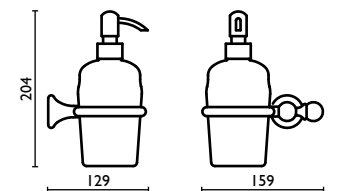

Porta sapone liquido in vetro craquelé
Liquid soap dispenser holder in craquelé glass
Porte-diffuseur de savon en verre craquelé
RisseGlas-Wand-Seifenspender
Дозатор для жидкого мыла, настенный, из кракелированного стекла

- 51 cromo chrome chrom хром
- 52 oro gold Gold Золото
- 92 ottone antico old bronze Вронзе Старинная Латунь