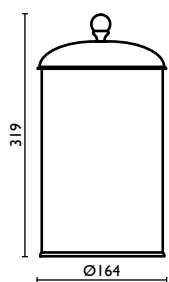

FS 862

Contenitore Ø10 cm.
Pot Ø10 cm.
Réceptient Ø10 cm.
Behälter ø10 cm.
Контейнер ø10 см.

- | | | |
|----|---|-------------------------------|
| 51 | cromo
chrome
chrome | chrom
хром |
| 52 | oro
gold
or | Gold
Золото |
| 92 | ottone antico
old bronze
vieux bronze | Вронзе
Старинная
Латунь |

FS 863

Contenitore Ø12 cm.
Pot Ø12 cm.
Réceptient Ø12 cm.
Behälter ø12 cm.
Контейнер ø12 см.

- | | | |
|----|---|-------------------------------|
| 51 | cromo
chrome
chrome | chrom
хром |
| 52 | oro
gold
or | Gold
Золото |
| 92 | ottone antico
old bronze
vieux bronze | Вронзе
Старинная
Латунь |