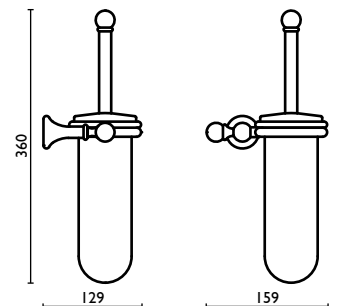

51 cromo
chrome
chrome

chrom
хром

52 oro
gold
or

Gold
Золото

92 ottone antico
old bronze
vieux bronze

Вронзе
Старинная
Латунь

FS 234

Porta rotolo di scorta
Reserve toilet roll holder
Porte-papier de rechange
Wand-Ersatzrollenhalter
Бумагодержатель запасного рулона