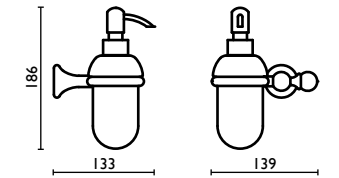

Porta sapone liquido in vetro satinato
Liquid soap dispenser holder in satin glass
Porte-diffuseur de savon en verre dépoli
SatiniertGlas-Wand-Seifenspender
Дозатор для жидкого мыла, настенный, из матового стекла

- 51 cromo chrome chrom хром
- 52 oro gold Gold Золото
- 92 ottone antico old bronze Вронзе Старинная Латунь