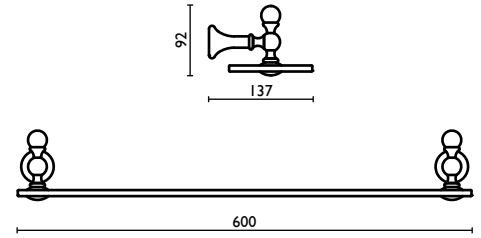

Mensola in vetro satinato 60 cm.
Shelf in satin glass 60 cm.
Étagère en verre dépoli 60 cm.
SatiniertGlas-Ablage 60 cm.
Полка из матового стекла 60 cm.

- 51 cromo chrome chrom хром
- 52 oro gold Gold Золото
- 92 ottone antico old bronze Вронзе Старинная Латунь