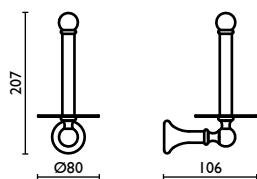

51 cromo
chrome
chrome

chrom
хром

52 oro
gold
or

Gold
Золото

92 ottone antico
old bronze
vieux bronze

Вронзе
Старинная
Латунь

FS 234

Porta rotolo di scorta
Reserve toilet roll holder
Porte-papier de rechange
Wand-Ersatzrollenhalter
Бумагодержатель запасного рулона