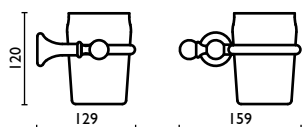

FS 143

Porta bicchiere in vetro satinato
Tumbler holder in satin glass
Porte-verre en verre dépoli
SatinierterGlas-Wand-Glashalter
Стакан, настенный, из матового стекла

51	cromo chrome chrome	chrom хром
52	oro gold or	Gold Золото
92	ottone antico old bronze vieux bronze	Bronze Старинная Латунь