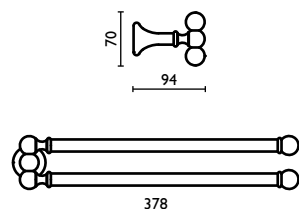

FS 213

Porta salvietta ad anello
Towel ring
Anneau porte-serviette
Kreisförmiger Wand-Handtuchhalter
Держатель для полотенец, кольцом

51	cromo chrome chrome	chrom хром
52	oro gold or	Gold Золото
92	ottone antico old bronze vieux bronze	Bronze Старинная Латунь