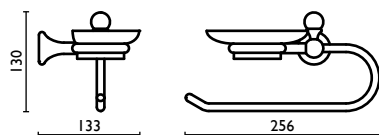

FS 236

Porta rotolo coperto
Covered toilet roll holder
Porte-papier couvert
Wand-Papierrollenhalter mit Deckel
Бумагодержатель с крышкой

51	cromo chrome chrome	chrom хром
52	oro gold or	Gold Золото
92	ottone antico old bronze vieux bronze	Bronze Старинная Латунь