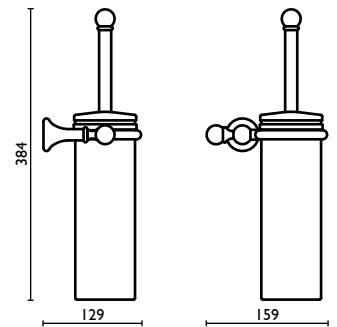

51 cromo
chrome
chrome

chrom
хром

52 oro
gold
or

Gold
Золото

92 ottone antico
old bronze
vieux bronze

Вронзе
Старинная
Латунь