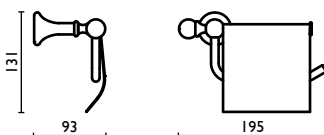

FS 235

Porta rotolo
Toilet roll holder
Porte-papier
Wand-Papierrollenhalter
Бумагодержатель без крышки

51	cromo chrome chrome	chrom хром
52	oro gold or	Gold Золото
92	ottone antico old bronze vieux bronze	Bronze Старинная Латунь