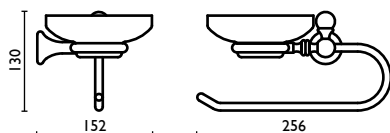

FS 238

Porta salvietta e sapone in vetro satinato
Towel rail and soap holder in satin glass
Porte-serviette avec porte-savon en verre dépoli
Handtuchhalter mit Satiniertglas-Seifenhalter
Полотенцедержатель с мыльницей из матового стекла, настенный

51	cromo chrome chrome	chrom хром
52	oro gold or	Gold Золото
92	ottone antico old bronze vieux bronze	Bronze Старинная Латунь