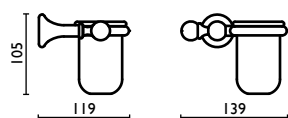

FS 143

Porta bicchiere in vetro satinato
Tumbler holder in satin glass
Porte-verre en verre dépoli
SatinierterGlas-Wand-Glashalter
Стакан, настенный, из матового стекла

51	cromo chrome chrome	chrom хром
52	oro gold or	Gold Золото
92	ottone antico old bronze vieux bronze	Bronze Старинная Латунь

FS 145

Porta bicchiere in vetro craquelé
Tumbler holder in craquelé glass
Porte-verre en verre craquelé
RisseGlas-Wand-Glashalter
Стакан, настенный, из кракелированного стекла

51	cromo chrome chrome	chrom хром
52	oro gold or	Gold Золото
92	ottone antico old bronze vieux bronze	Bronze Старинная Латунь

FS 211

Porta salvietta 40 cm.
Towel rail 40 cm.
Porte-serviette 40 cm.
Handtuchhalter 40 cm.
Держатель для полотенец, 40 см.

51	cromo chrome chrome	chrom хром
52	oro gold or	Gold Золото
92	ottone antico old bronze vieux bronze	Bronze Старинная Латунь

FS 212

Porta salvietta 60 cm.
Towel rail 60 cm.
Porte-serviette 60 cm.
Handtuchhalter 60 cm.
Держатель для полотенец, 60 см.

51	cromo chrome chrome	chrom хром
52	oro gold or	Gold Золото
92	ottone antico old bronze vieux bronze	Bronze Старинная Латунь

FS 213

Porta salvietta ad anello
Towel ring
Anneau porte-serviette
Kreisförmiger Wand-Handtuchhalter
Держатель для полотенец, кольцом

51	cromo chrome chrome	chrom хром
52	oro gold or	Gold Золото
92	ottone antico old bronze vieux bronze	Bronze Старинная Латунь

FS 214

Porta salvietta a snodo
Swivel towel rail
Porte-serviette mobile
Schwenkbar-Handtuchhalter
Держатель для полотенец, двойной, поворотный

51	cromo chrome chrome	chrom хром
52	oro gold or	Gold Золото
92	ottone antico old bronze vieux bronze	Bronze Старинная Латунь