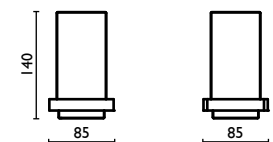

51 | cromo
chrome
chrome | chrom
хром

Capacità - Capacity - Capacité -
Kapazität - Вместимость: 0,375 lt - л

DM I36

Porta sapone a griglia in ottone
Basket soap holder in brass
Porte-savon à panier en laiton
Seifenhalterkörbchen für Dusche aus
Messing
Мыльница в ванную, подвесная,
сетчатая, латунная

DM 211

Porta salvietta 40 cm.
Towel rail 40 cm.
Porte-serviette 40 cm.
Handtuchhalter 40 cm.
Держатель для полотенец, 40 см.

51 | cromo
chrome
chrome | chrom
хром

DM 212

Porta salvietta 60 cm.
Towel rail 60 cm.
Porte-serviette 60 cm.
Handtuchhalter 60 cm.
Держатель для полотенец, 60 см.