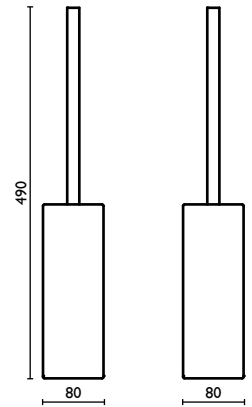

DM 241

Appendino
Hook
Porte-peignoir
Wand-Kleiderhaken
Крючок одинарный

51 | cromo
chrome
chrome | chrom
хром

DM 252

Porta scopino d'appoggio in ceramica
Standing toilet brush holder in ceramic
Porte-balai à poser en céramique
Keramik-Stand-Toilettenbürsten-Garnitur
Ершик для туалета, напольный, керамический

51 | cromo
chrome
chrome | chrom
хром

DM 721

Porta sapone d'appoggio in ceramica
Standing soap holder in ceramic
Porte-savon à poser en céramique
Keramik-Stand-Seifenhalter
Мыльница в ванную, настольная, керамическая

03 | bianco opaco
matt white
blanc matt | matt-weiß
белый матовый