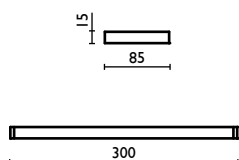

DM 212

Porta salvietta 60 cm.
Towel rail 60 cm.
Porte-serviette 60 cm.
Handtuchhalter 60 cm.
Держатель для полотенец, 60 см.

51 | cromo
chrome
chrome | chrom
хром