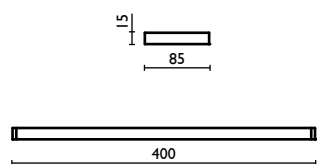

DM 211

Porta salvietta 40 cm.
Towel rail 40 cm.
Porte-serviette 40 cm.
Handtuchhalter 40 cm.
Держатель для полотенец, 40 см.

51 | cromo
chrome
chrome | chrom
хром

DM 212

Porta salvietta 60 cm.
Towel rail 60 cm.
Porte-serviette 60 cm.
Handtuchhalter 60 cm.
Держатель для полотенец, 60 см.