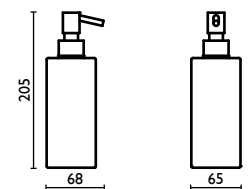

03 | bianco opaco
matt white
blanc matt | matt-weiß
белый матовый

DM 722

Porta sapone d'appoggio in ceramica
Standing soap holder in ceramic
Porte-savon à poser en céramique
Keramik-Stand-Seifenhalter
Мыльница в ванную, настольная, керамическая

03 | bianco opaco
matt white
blanc matt | matt-weiß
белый матовый

DM 727

Porta sapone liquido d'appoggio in ceramica
Standing liquid soap dispenser in ceramic
Porte-diffuseur de savon à poser en céramique
Keramik-Stand-Seifenspender
Дозатор для жидкого мыла, настольный, керамический

51 | cromo
chrome
chrome | chrom
хром

Capacità - Capacity - Capacité -
Karazität - Вместимость: 0,475 lt - л

DM 742

Bicchiera d'appoggio in ceramica
 Standing tumbler in ceramic
 Verre à poser en céramique
 Keramik-Stand-Glashalter
 Стакан в ванную, настольный,
 керамический