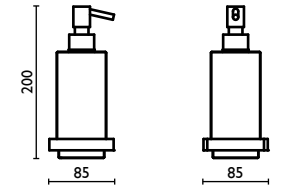

51 | cromo
chrome
chrome | chrom
хром

Capacità - Capacity - Capacité -
Kapazität - Вместимость: 0,375 lt - л

DM I36

Porta sapone a griglia in ottone
Basket soap holder in brass
Porte-savon à panier en laiton
Seifenhalterkörbchen für Dusche aus
Messing
Мыльница в ванную, подвесная,
сетчатая, латунная