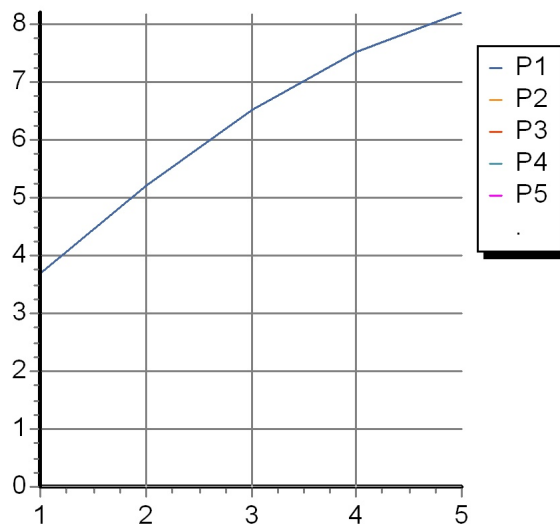

ZCL306

Esplosi / Exploded

CLOSER

ZCL306 Portate / Flowrates (lt/min)

PRESSIONE PRESSURE	1 BAR	2 BAR	3 BAR	4 BAR	5 BAR
BIDET BIDET	3,7	5,2	6,5	7,5	8,2
P1					
P2					
P3					
P4					
P5					

CLOSER

ZCL306 Pesì e Misure / Weights and Sizes

Peso (Kg) Weight (lb)	1,81 (Kg)	3,990326 (lb)
Volume (dc3) - (in3)	7,5 (dc3)	0,000458 (in3)
h (mm) - (in)	90 (mm)	3,543309 (in)
L1 (mm) - (in)	250 (mm)	9,842525 (in)
L2 (mm) - (in)	333 (mm)	13,1102433 (in)