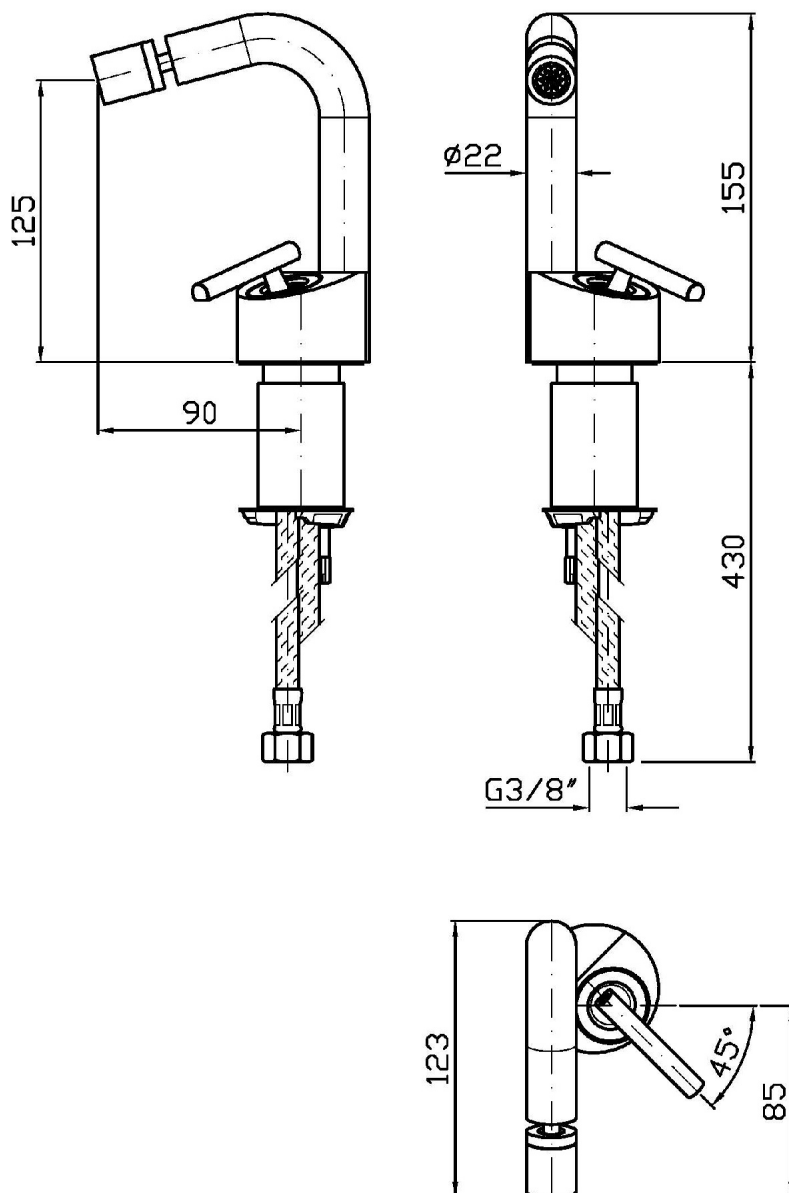

CLOSER

ZCL306

Disegno Complessivo / Overall Drawing