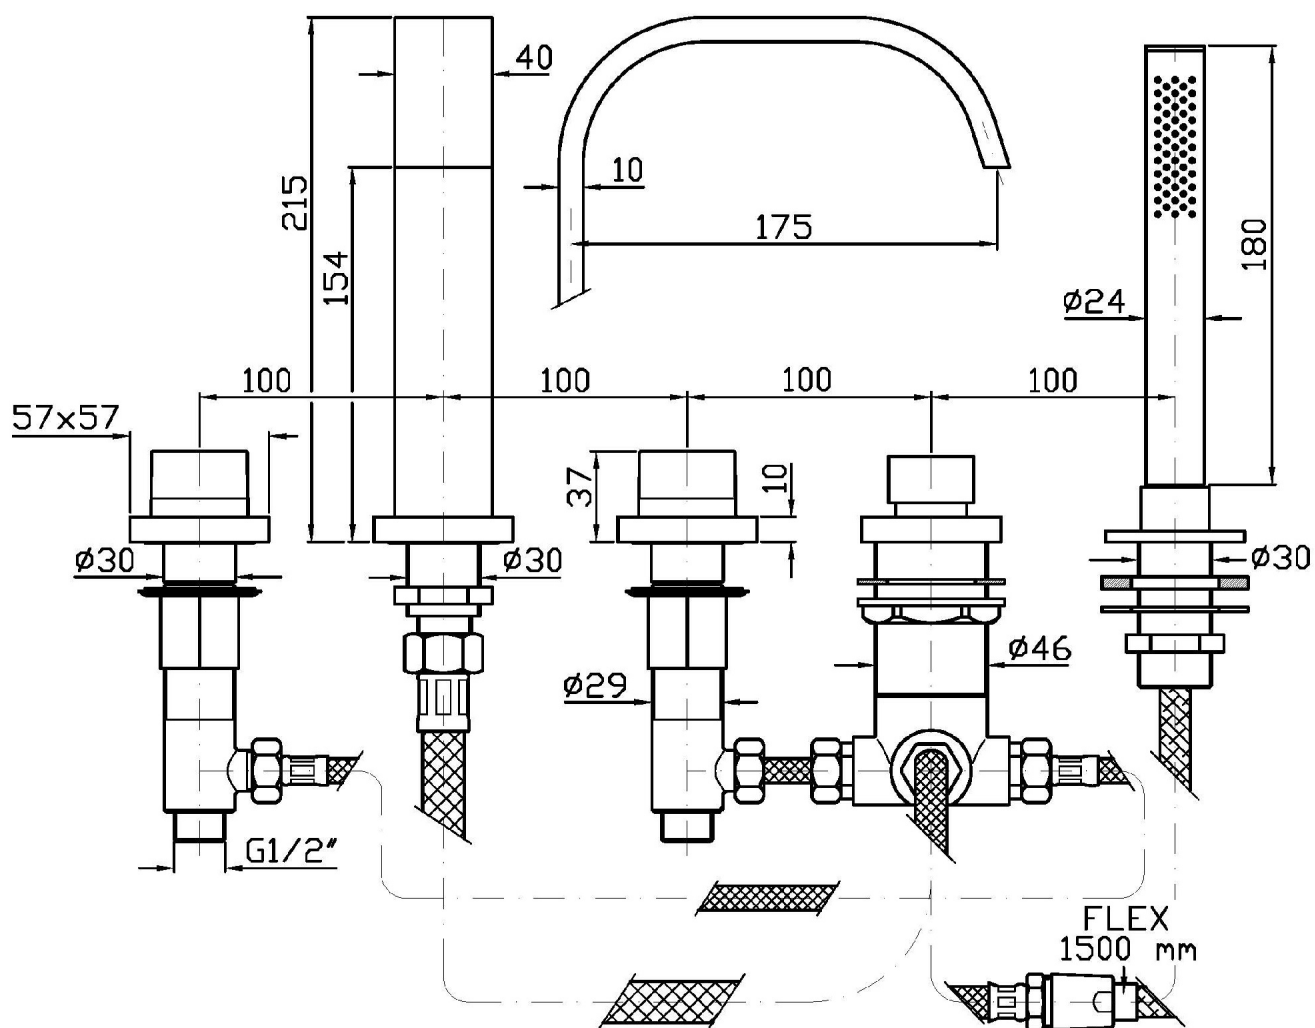

## AGUABLU

ZA5470

Batteria bordo-vasca a 5 fori. / 5 hole bath-mixer.

Batteria bordo-vasca a 5 fori, doccia estraibile in ottone tonda Z94177, flessibile da 1500 mm.

5 hole bath-mixer, pull out brass tubular handshower Z94177, 1500 mm flexible hose.

## AGUABLU

ZA5470

Disegno Complessivo / Overall Drawing

## AGUABLU

ZA5470 Portate / Flowrates (lt/min)

PRESSIONE PRESSURE	1 BAR	2 BAR	3 BAR	4 BAR	5 BAR
P1 BOCCA VASCA WALL SPOUT	12,2	17,6	21,9	25,4	28,6
P2 DOCCETTA HANDSHOWER	6,3	9,1	11	12,7	24
P3					
P4					
P5					

## AGUABLU

ZA5470 Pesì e Misure / Weights and Sizes

Peso ( Kg ) Weight ( lb )	6,15 ( Kg )	13,55829 ( lb )
Volume ( dc3 ) - ( in3 )	15,98 ( dc3 )	0,000975 ( in3 )
h ( mm ) - ( in )	90 ( mm )	3,543309 ( in )
L1 ( mm ) - ( in )	335 ( mm )	13,1889835 ( in )
L2 ( mm ) - ( in )	530 ( mm )	20,866153 ( in )