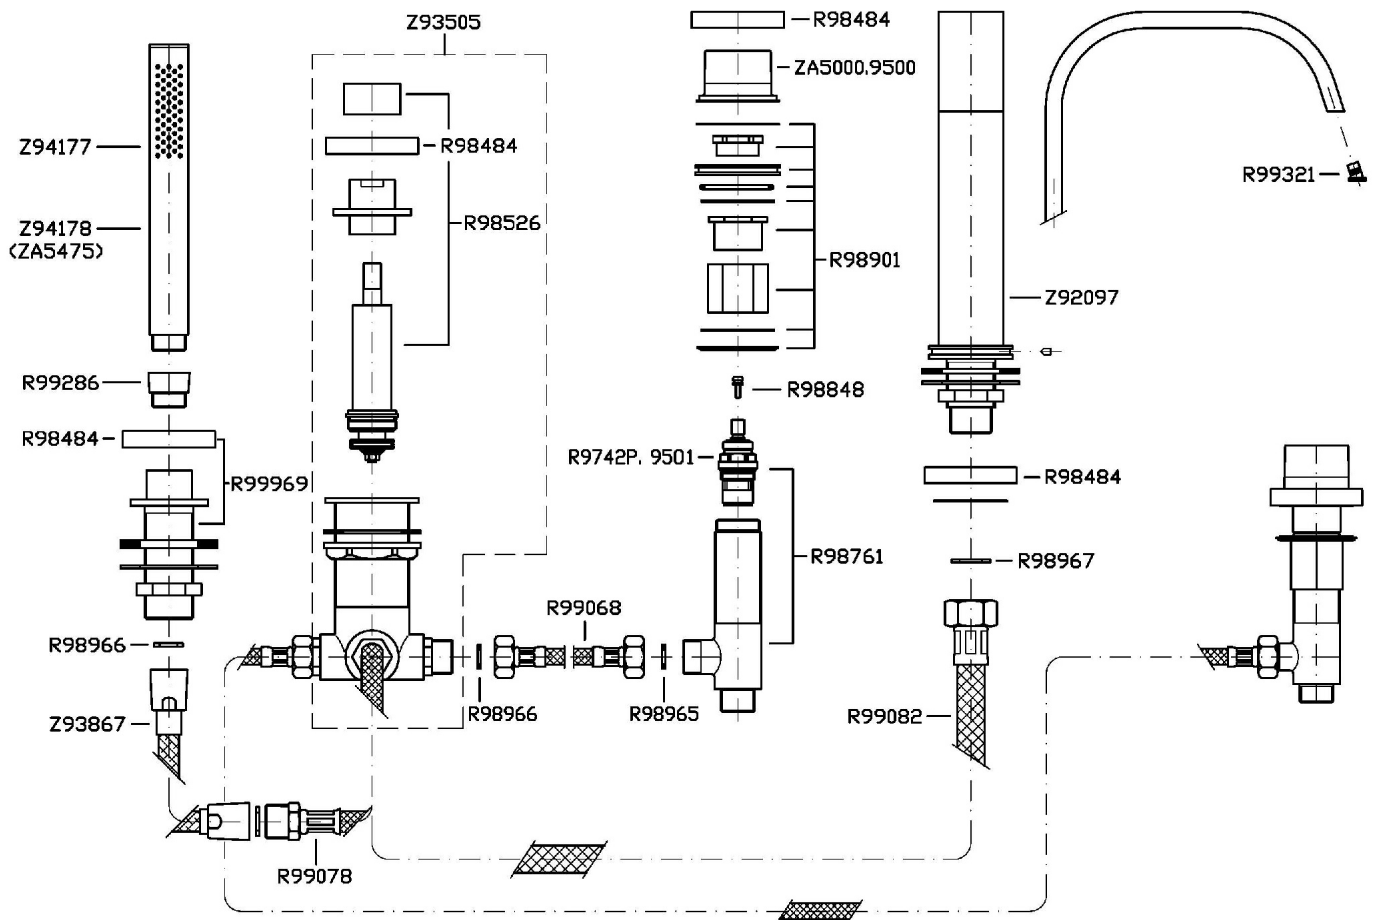

## AGUABLU

ZA5470

Batteria bordo-vasca a 5 fori. / 5 hole bath-mixer.

Batteria bordo-vasca a 5 fori, doccia estraibile in ottone tonda Z94177, flessibile da 1500 mm.

5 hole bath-mixer, pull out brass tubular handshower Z94177, 1500 mm flexible hose.

## AGUABLU

ZA5470

Disegno Complessivo / Overall Drawing

## AGUABLU

ZA5470 Portate / Flowrates (lt/min)

PRESSIONE PRESSURE	1 BAR	2 BAR	3 BAR	4 BAR	5 BAR
P1 BOCCA VASCA WALL SPOUT	12,2	17,6	21,9	25,4	28,6
P2 DOCCETTA HANDSHOWER	6,3	9,1	11	12,7	24
P3					
P4					
P5					

## AGUABLU

ZA5470 Pesì e Misure / Weights and Sizes

Peso ( Kg ) Weight ( lb )	6,15 ( Kg )	13,55829 ( lb )
Volume ( dc3 ) - ( in3 )	15,98 ( dc3 )	0,000975 ( in3 )
h ( mm ) - ( in )	90 ( mm )	3,543309 ( in )
L1 ( mm ) - ( in )	335 ( mm )	13,1889835 ( in )
L2 ( mm ) - ( in )	530 ( mm )	20,866153 ( in )