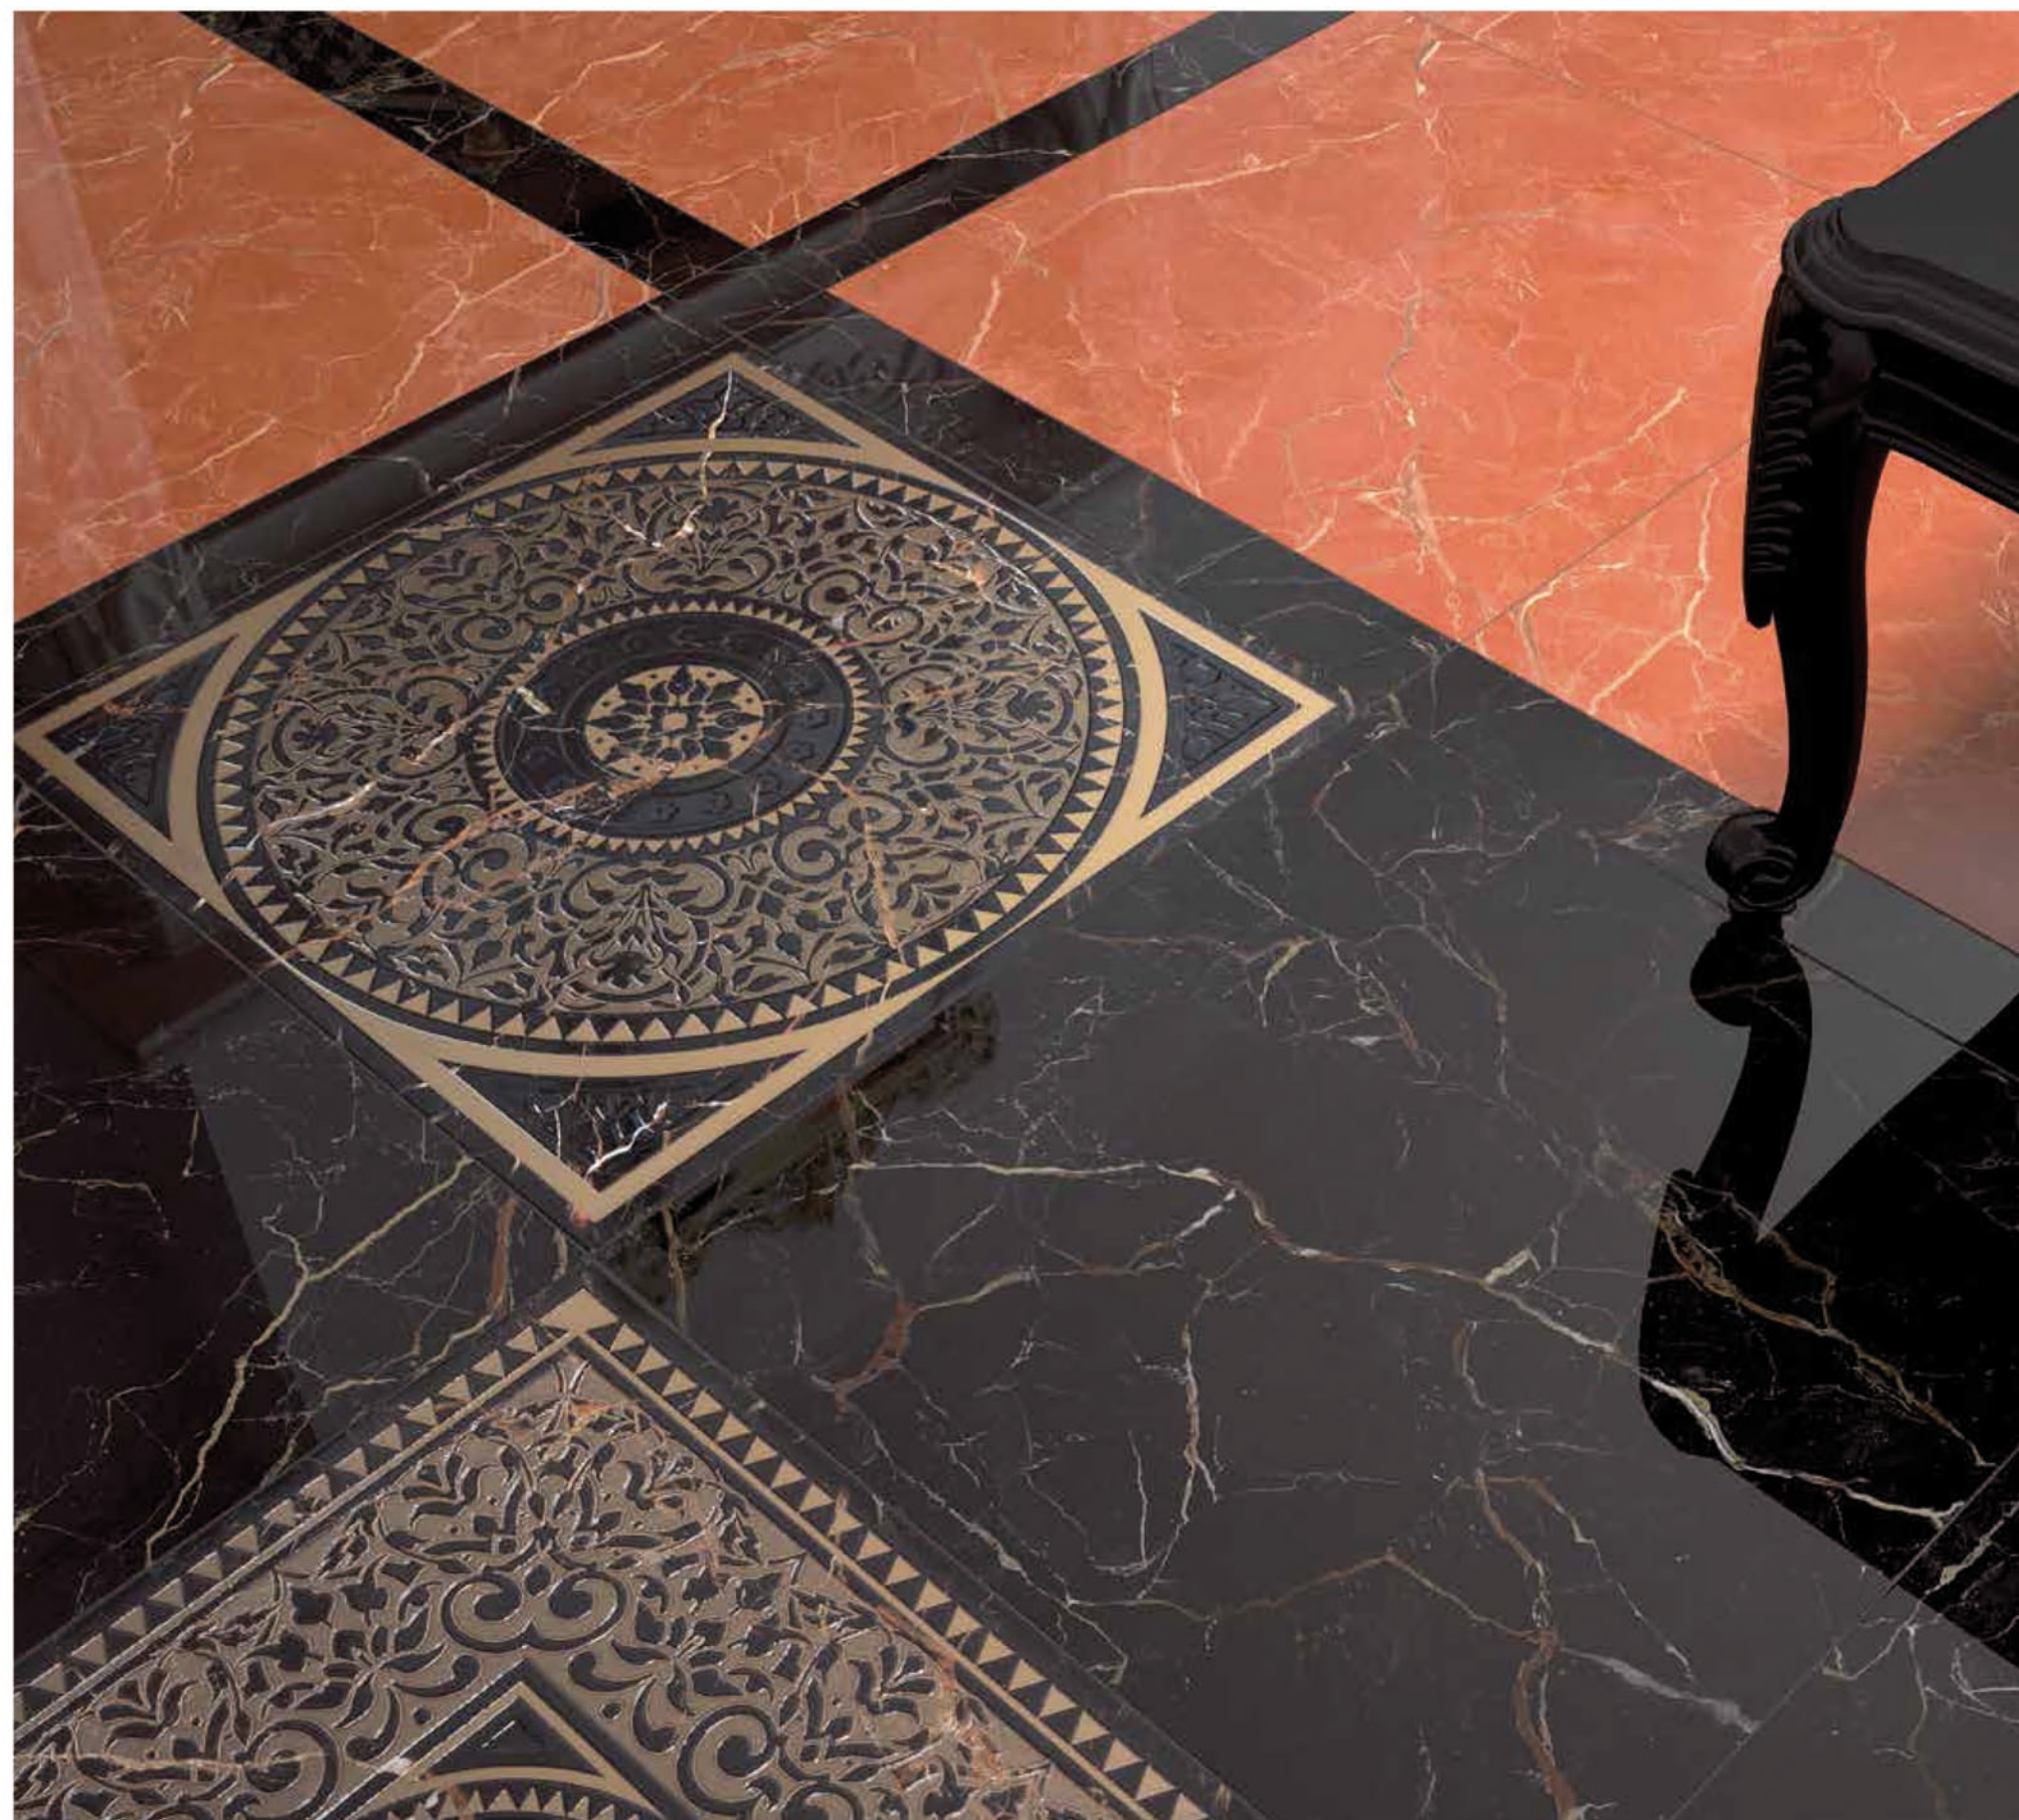

15 x 59 Rubí 1  
Burdeos 08RU-31 (20-15)

15 x 59 Rubí 1  
Malaquita 08RU-21 (20-15)

15 x 15 Rubí 2  
Burdeos 08RU-32 (13-81)

15 x 15 Rubí 2  
Malaquita 08RU-22 (13-81)

Pavimento: Palace Alicante y Rodas 59 x 59, Coloso 1 y Coloso 2 59 x 59, Leyre 1 y 2 Rodas.