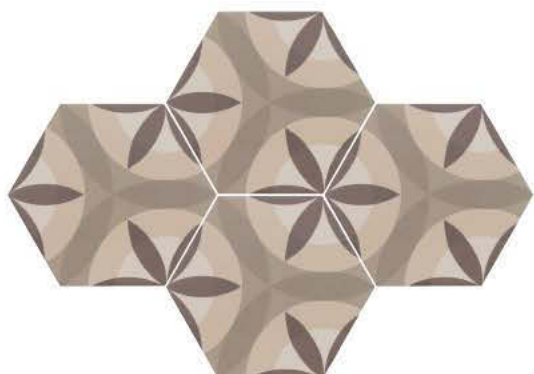

**Nature
Cream** 17,5x20
21354 COD. 34