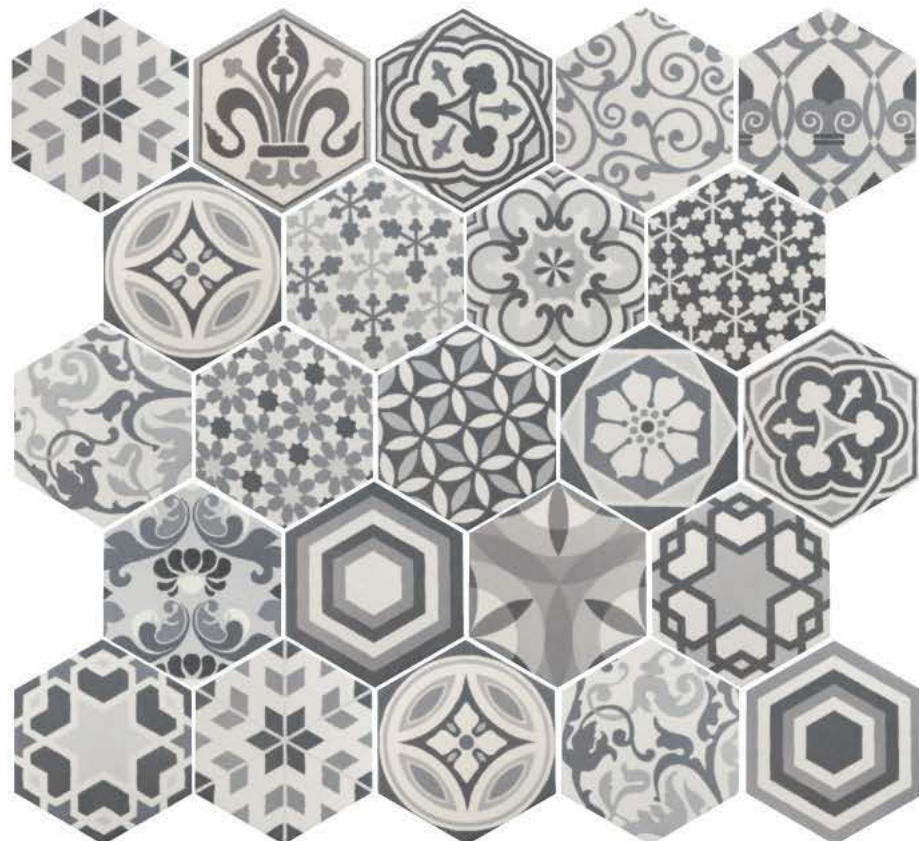

Pavimento
Floor tile

Porcellanato
Porcelain

1

2

3

Harmony

17,5x20 cm.

7" x 8"

1. Harmony Colours, Hexatile Marrón Mate | 2. Harmony B&W, Hexatile Blanco Mate | 3. Nature B&W, Hexatile Blanco Mate

Harmony

1

Harmony Colours 17,5x20
21356 COD. 34

Random designs

Harmony B&W 17,5x20
21357 COD. 34