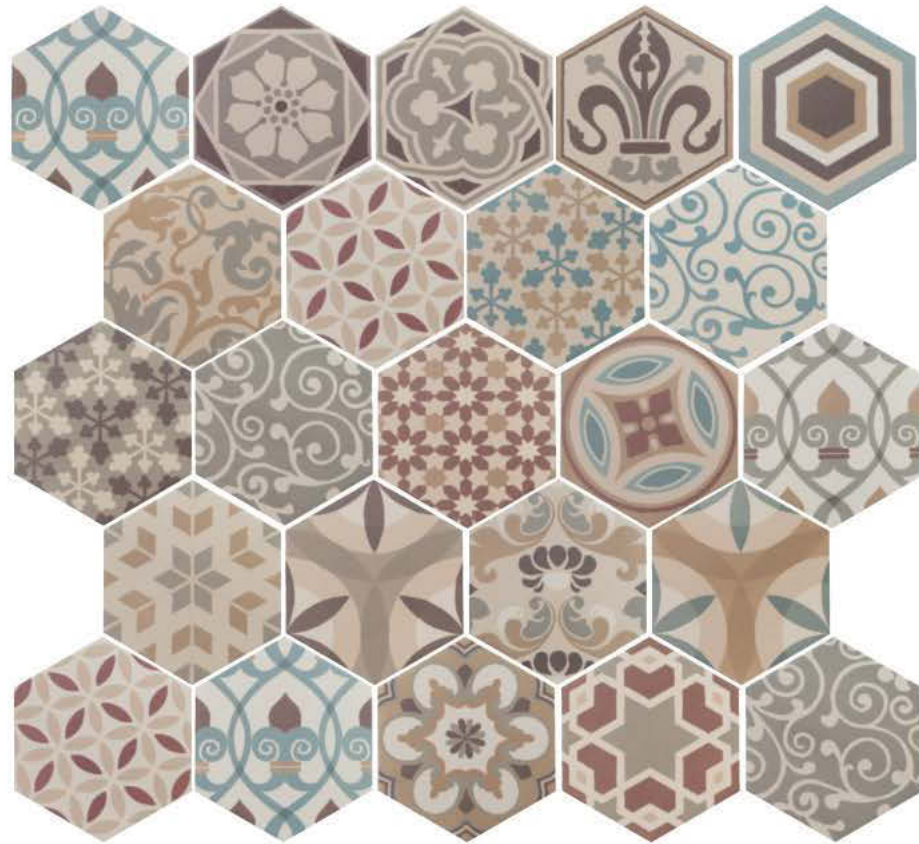

Pavimento
Floor tile

Porcellanato
Porcelain

1

2

3

Harmony

17,5x20 cm.

7" x 8"

1. Harmony Colours, Hexatile Marrón Mate | 2. Harmony B&W, Hexatile Blanco Mate | 3. Nature B&W, Hexatile Blanco Mate

Harmony

1

Harmony Colours 17,5x20
21356 COD. 34

Random designs

Harmony B&W 17,5x20
21357 COD. 34