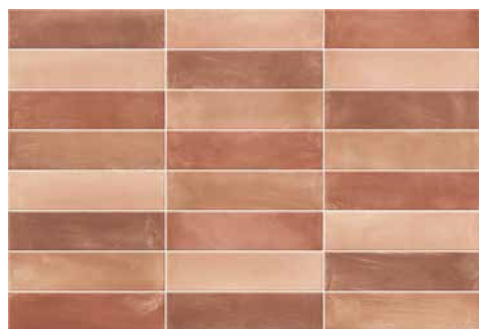

7,5x30 BOQUERÍA
GRIS 06DB030

7,5x30 BOQUERÍA
AQUA 06DB000

7,5x30 BOQUERÍA
MALVA 06DB010

FANGO

7,5x30 2^o/64"x11³/16"

PORCELÁNICO / PORCELAIN TILES

||| Fango Arcilla 7,5x30 / Flandes Blanco 45x120

≡ Pangea Greige 60x120