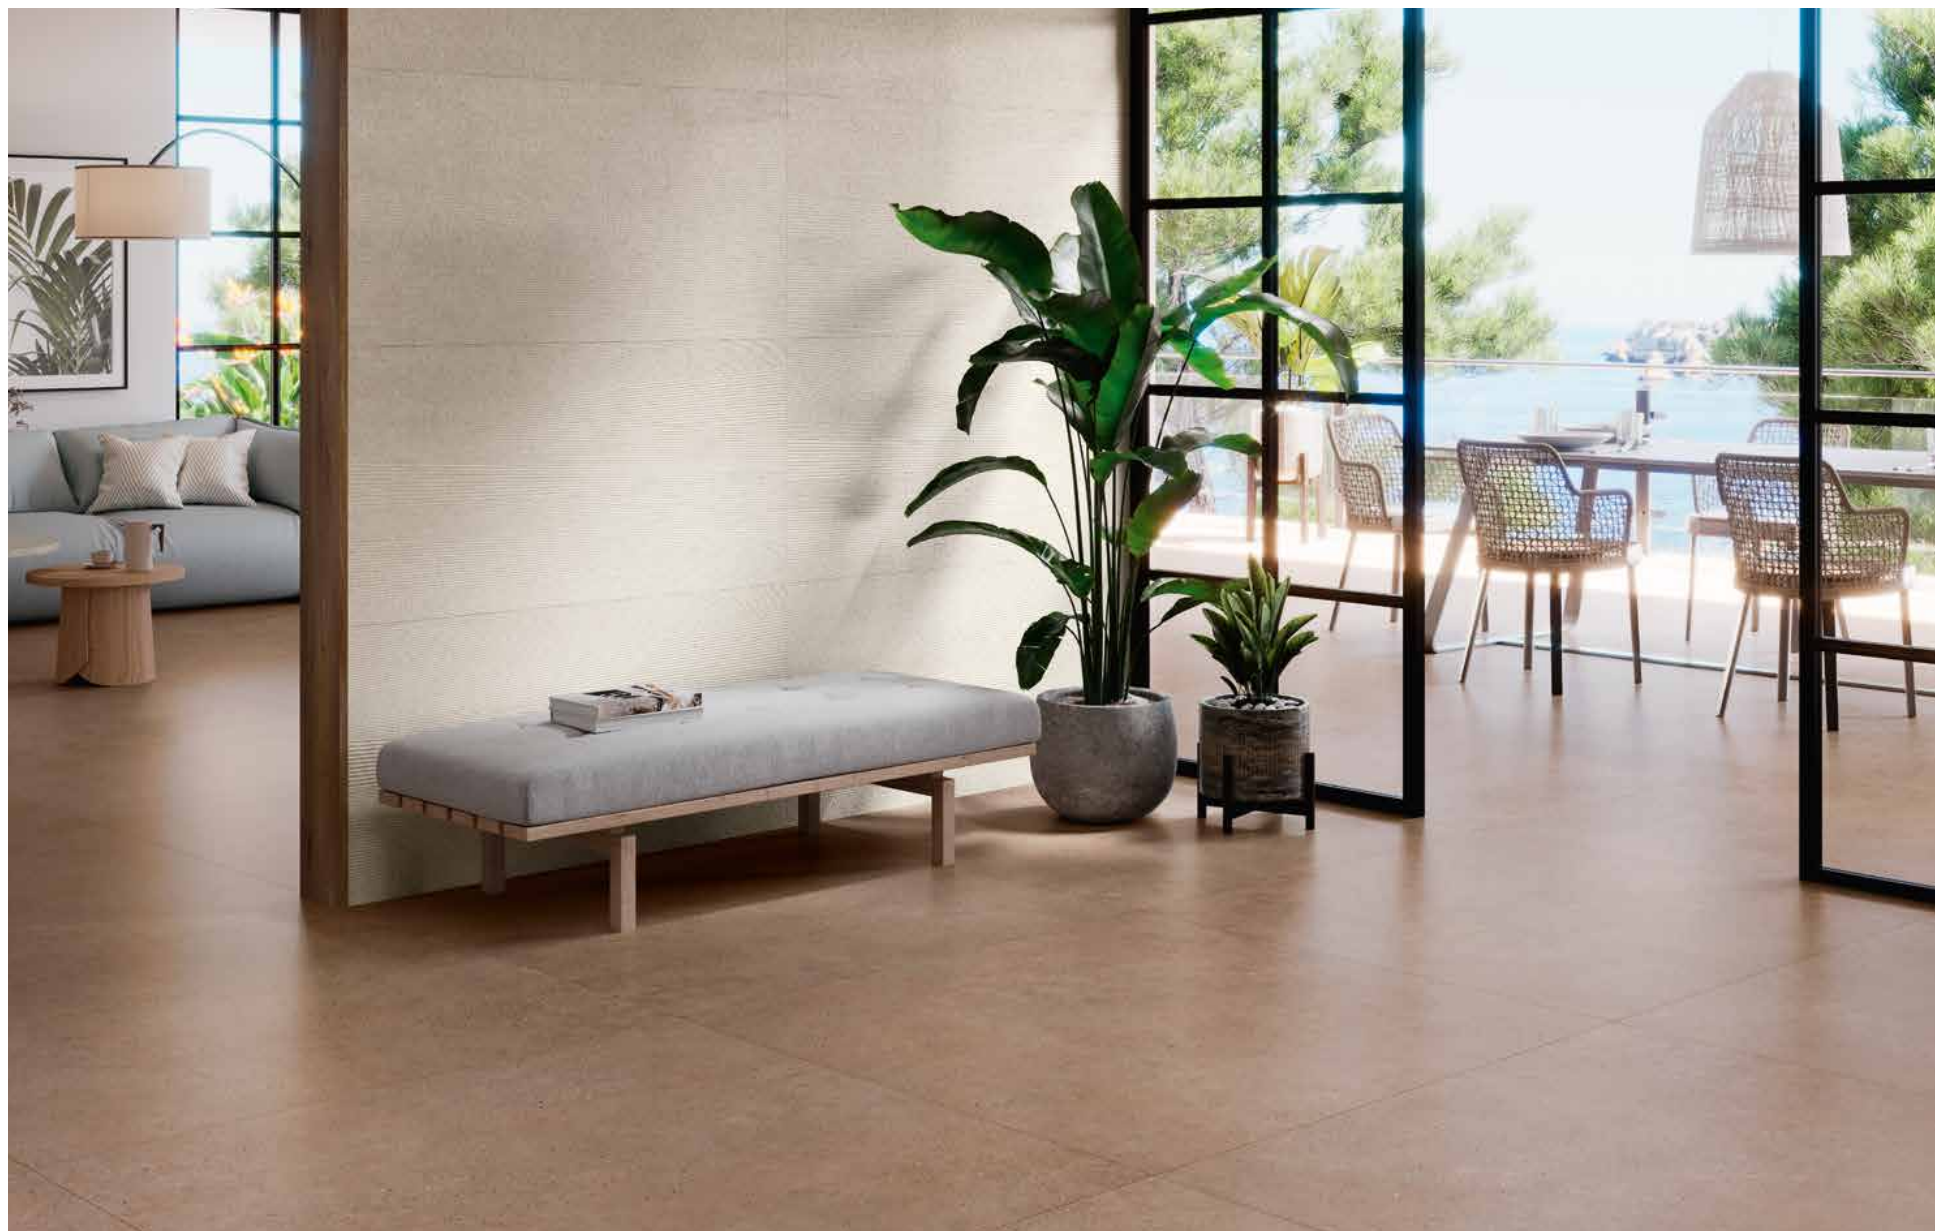

≡ Pangea Tierra 120x120

||| Tasmania Arena 60x120

PANGEA

PORCELÁNICO / PORCELAIN TILES

120x120 47¹¹/₁₆"x47¹¹/₁₆" / 80x80 31¹/₂"x31¹/₂"
 60x120 23⁵/₈"x47¹¹/₁₆" / 60x60 23⁵/₈"x23⁵/₈" / 30x60 11³/₁₆"x23⁵/₈"

BLANCO