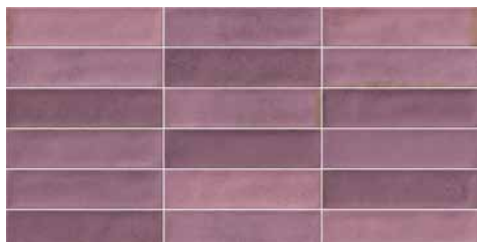

7,5x30 BOQUERÍA
MALVA 06DB010