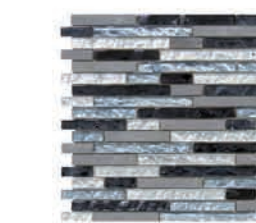

31,5 x 100 Alsacia
71AL401 (05-71)

31,5 x 100 Basel
71AL601 (05-71)

31,5 x 100 Lorena
17AL93L (20-14)

1,5 x 100 Aluminio 100
16PR30A (13-65)

31,5 x 100 Vosgos
Blanco 71AL441 (06-42)

31,5 x 100 Vosgos
Plata 71AL431 (06-42)

30,9 x 31,1 Musa Klimt
Antracita 69MU-KA (40-60)

26,4 x 27,4 Musa Exagono
Negro 69MU-EN (40-70)

31,5 x 100 Nancy*
Blanco 71AL411 (06-42)

31,5 x 100 Nancy*
Antracita 71AL611 (06-42)

30 x 30 Musa Fossil
Antracita 69MU-FA (40-40)

30 x 30 Musa Rectangular
Negro 69MU-RN (40-40)

30 x 30 Musa Rectangular
Gris 69MU-RG (40-40)

30 x 30 Musa Rectangular
Blanco 69MU-RB (40-40)

[*] 2 gráficas diferentes empaquetadas aleatoriamente en cajas de 4 piezas.
2 different patterns randomly selected and packed in boxes containing 4 pieces.
2 verschiedene Grafiken, aleatorisch verpackt mit 4 Stück pro Karton.
2 graphiques différents, empaquetés par cartons de 4 pièces de façon aléatoire.
2 pezzi diversi, confezionati casualmente in scatole da 4 pezzi cadauna.
2 verschillende patronen, willekeurig geselecteerd en verpakt in dozen van 4 stuks.
2 różnych wzorów powierzchni wybieranych losowo i zapakowane w pudełkach zawierające 4 sztuki.
2 различных графических рисунков, упакованных путем случайного выбора по 4 штук в коробке.