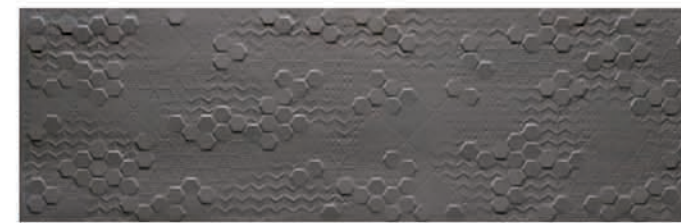

31,5 x 100 Alsacia
71AL401 (05-71)

31,5 x 100 Basel
71AL601 (05-71)

31,5 x 100 Lorena
17AL93L (20-14)

1,5 x 100 Aluminio 100
16PR30A (13-65)

31,5 x 100 Vosgos
Blanco 71AL441 (06-42)

31,5 x 100 Vosgos
Plata 71AL431 (06-42)

30,9 x 31,1 Musa Klimt
Antracita 69MU-KA (40-60)

26,4 x 27,4 Musa Exagono
Negro 69MU-EN (40-70)

31,5 x 100 Nancy*
Blanco 71AL411 (06-42)

31,5 x 100 Nancy*
Antracita 71AL611 (06-42)

30 x 30 Musa Fossil
Antracita 69MU-FA (40-40)