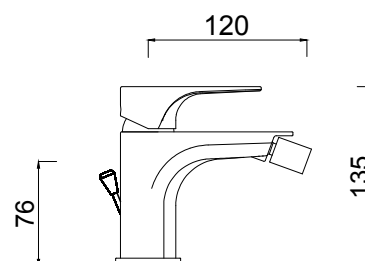

LADY

6407A

Cartuccia ceramica
Ceramic cartridge

3022R

Monocomando bidet, scarico 1"1/4 (con flessibile).

Bidet single-lever mixer, 1"1/4 pop-up waste (with flexible).

Mélangeur bidet avec vidage 1"1/4 (avec flexible).

Einhand-Bidetbatterie mit Ablaufgarnitur 1"1/4 (mit flexiblen Anschlusschläuchen).

Monomando bidet, tapón accionado por varilla 1"1/4 (con flexible).

Однорычажный смеситель для биде, донный клапан 1"1/4 (гибкая подводка).

Articolo	Note	CROMO			
6407A		√			

CROMO: Cromo / Chrome-Plated

SC: Senza scarico / Without pop-up waste

Rubinetteria Giulini Giovanni srl

Via Salvo D'Acquisto, 22 - 28076 Pogno (No) Italy

Tel. +39 0322 97157 / Fax. +39 032297498 - Tel. Export +39 0322 97057 - www.giulini.it - info@giulini.it