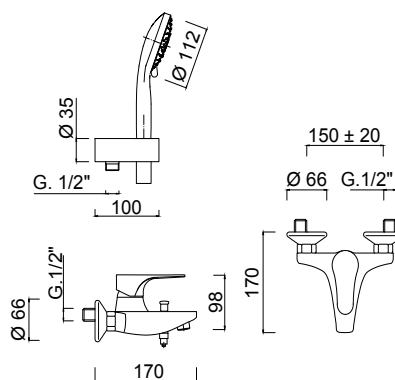

LADY

6401

Monocomando vasca esterno con set doccia duplex.

External bathtub single-lever mixer with duplex shower kit.

Mitigeur bain/douche extérieur avec ensemble de douche duplex.

Aufputz- Einhebelmischer für die Badewanne mit Brause-set Duplex.

Monomando bañera externo con conjunto de ducha duplex.

Однорычажный смеситель внешнего монтажа для ванны с душевым набором "Duplex"

Articolo	Note	CROMO			
6401		√			

CROMO: Cromo / Chrome-Plated

SC: Senza scarico / Without pop-up waste