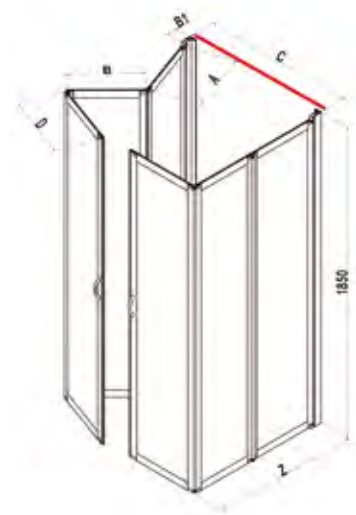

H 185 cm.  
V 3 mm.

FLEX

Finitura profili in alluminio:

**L01** bianco

Finitura pannelli in vetro temperato:

**TR** trasparente

Finitura pannelli in polystyrene:

**SE** Setola

Penisola a tre lati con antine a soffietto ripiegabili sia all'interno che all'esterno con snodi a 180°.  
Soluzioni dedicate a target particolari, ad esempio per anziani e portatori di handicap.

Penisola a 3 lati con ante a soffietto

Articolo	Estensibilità Z [cm]	A [cm]	B [cm]	B1 [cm]	C [cm]	D [cm]	E [cm]	F [cm]	G [cm]	H [cm]	[dm³]	[kg]	[n°]	Pannelli	L01
<b>B3532</b>	<b>63-67</b>	29	26,5	6,8-10,8	65	31	10-14	9,5-13,5	33	34,5	127	39	1	<b>TR</b>	
												31	1	<b>SE</b>	
<b>B3533</b>	<b>67-71</b>	30,5	28,5	6,8-10,8	70	33,5	10-14	9,5-13,5	35,5	37	137	40	1	<b>TR</b>	
												32	1	<b>SE</b>	
<b>B3534</b>	<b>71-75</b>	33	30	6,8-10,8	75	36	10-14	9,5-13,5	38	39,5	144	41	1	<b>TR</b>	
												33	1	<b>SE</b>	
<b>B3535</b>	<b>75-79</b>	34,5	32,5	6,8-10,8	77	37	10-14	9,5-13,5	39	40,5	150	42	1	<b>TR</b>	
												34	1	<b>SE</b>	
<b>B3536</b>	<b>79-83</b>	36,5	34,5	6,8-10,8	80	38,5	10-14	9,5-13,5	40,5	42	161	43	1	<b>TR</b>	
												35	1	<b>SE</b>	
<b>B3537</b>	<b>83-87</b>	38,5	36,5	6,8-10,8	85	41	10-14	9,5-13,5	43	44,5	165	44	1	<b>TR</b>	
												36	1	<b>SE</b>	
<b>B3538</b>	<b>87-91</b>	40,5	38,5	6,8-10,8	90	43,5	10-14	9,5-13,5	45,5	47	174	45	1	<b>TR</b>	
												37	1	<b>SE</b>	

Tempi di consegna

1-2 settimane

2-3 settimane

3-4 settimane

PRODOTTI SPECIALI: si veda pagina 335

Misure (mm.)

Codice	Installazione cabina doccia	Descrizione		
KU7000.01	Montaggio cabina doccia	Uscita e installazione 1 parete	da 0-100 cm	
KU7000.11			da 100-200 cm	
KU7000.03	Montaggio cabina doccia	Uscita e installazione di 2 pareti	da 0-100 cm	
KU7000.33			da 100-200 cm	
KU7000.10	Montaggio cabina doccia	Uscita e installazione di 3 pareti	da 0-100 cm	
KU7000.20			da 100-200 cm	
KU4000.01	Rilevazione misure	Uscita e rilevazione delle misure		