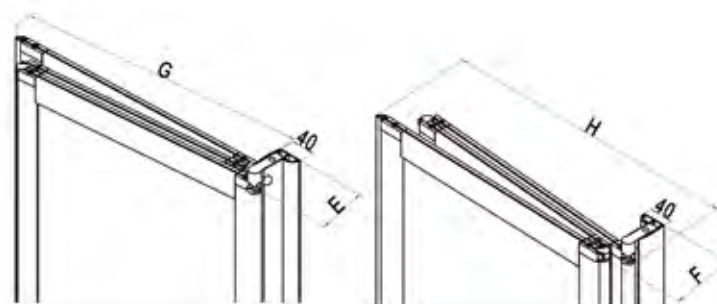

H 185 cm.  
V 3 mm.

FLEX

Finitura profili in alluminio:

**L01** bianco

Finitura pannelli in vetro temperato:

**TR** trasparente

Finitura pannelli in polystyrene:

**SE** Setola

Penisola a tre lati con antine a soffietto ripiegabili sia all'interno che all'esterno con snodi a 180°.  
Soluzioni dedicate a target particolari, ad esempio per anziani e portatori di handicap.

Penisola a 3 lati con ante a soffietto

Articolo	Estensibilità Z [cm]	A [cm]	B [cm]	B1 [cm]	C [cm]	D [cm]	E [cm]	F [cm]	G [cm]	H [cm]	[dm³]	[kg]	[n°]	Pannelli	L01
<b>B3532</b>	<b>63-67</b>	29	26,5	6,8-10,8	65	31	10-14	9,5-13,5	33	34,5	127	39	1	<b>TR</b>	
												31	1	<b>SE</b>	
<b>B3533</b>	<b>67-71</b>	30,5	28,5	6,8-10,8	70	33,5	10-14	9,5-13,5	35,5	37	137	40	1	<b>TR</b>	
												32	1	<b>SE</b>	
<b>B3534</b>	<b>71-75</b>	33	30	6,8-10,8	75	36	10-14	9,5-13,5	38	39,5	144	41	1	<b>TR</b>	
												33	1	<b>SE</b>	
<b>B3535</b>	<b>75-79</b>	34,5	32,5	6,8-10,8	77	37	10-14	9,5-13,5	39	40,5	150	42	1	<b>TR</b>	
												34	1	<b>SE</b>	
<b>B3536</b>	<b>79-83</b>	36,5	34,5	6,8-10,8	80	38,5	10-14	9,5-13,5	40,5	42	161	43	1	<b>TR</b>	
												35	1	<b>SE</b>	
<b>B3537</b>	<b>83-87</b>	38,5	36,5	6,8-10,8	85	41	10-14	9,5-13,5	43	44,5	165	44	1	<b>TR</b>	
												36	1	<b>SE</b>	
<b>B3538</b>	<b>87-91</b>	40,5	38,5	6,8-10,8	90	43,5	10-14	9,5-13,5	45,5	47	174	45	1	<b>TR</b>	
												37	1	<b>SE</b>	

Tempi di consegna

1-2 settimane

2-3 settimane

3-4 settimane

PRODOTTI SPECIALI: si veda pagina 335

Misure (mm.)

Codice	Installazione cabina doccia	Descrizione		
KU7000.01	Montaggio cabina doccia	Uscita e installazione 1 parete	da 0-100 cm	
KU7000.11			da 100-200 cm	
KU7000.03	Montaggio cabina doccia	Uscita e installazione di 2 pareti	da 0-100 cm	
KU7000.33			da 100-200 cm	
KU7000.10	Montaggio cabina doccia	Uscita e installazione di 3 pareti	da 0-100 cm	
KU7000.20			da 100-200 cm	
KU4000.01	Rilevazione misure	Uscita e rilevazione delle misure		