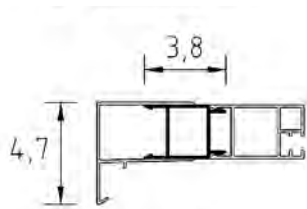

Misure (mm.)

H 200 cm. - V 6 mm.

Tondo scorrevole a quattro ante

Articolo	Estensibilità Z [cm]	A [cm]	B [cm]	C [cm]	[dm ³]	[kg]	[n°]	Pannelli	L01	SAR	ULU
B7853	76,5-79,5	22,5-25,5	41	39	249	50	2	TR			
								ST			
								FS			
								AS			
B7852	86,5-89,5	32,5-35,5	41	47	287	56	2	TR			
								ST			
								FS			
								AS			
B7854	96,5-99,5	42,5-45,5	41	47	346	63	2	TR			
								ST			
								FS			
								AS			

Adatto a piatti doccia a raggio NON costante (80x80 - 90x90 - 100x100 cm.) - Raggio curvatura 55 cm.
La maniglia è sempre in finitura CRO.

Tempi di consegna	1-2 settimane	2-3 settimane	3-4 settimane

Profilo di compensazione optional

Articolo	Altezza [cm]	Estensibilità [cm]	L01	SAR	ULU
COM10A	200	0-3			

Prodotti Speciali					
MISURE LIMITE: Altezza max 210 cm. / Larghezza min e max richiedere fattibilità LARGHEZZE INTERMEDIE: sommare al prezzo della misura superiore.					
Tipo (Livello)	STANDARD	Forme SPECIALI		Descrizione	
I				LARGHEZZA inferiore LARGHEZZA superiore	
II					
III				VETRO sopra muretto VETRO sagomato VETRO ritagliato FORME SPECIALI	
IV	SOLUZIONI DIVERSE da quelle contemplate nei casi I, II, e III: si veda la sezione dedicata da pag. 21 a pag. 41			CONTATTARE UFFICIO CLIENTI per avere la fattibilità e il prezzo	