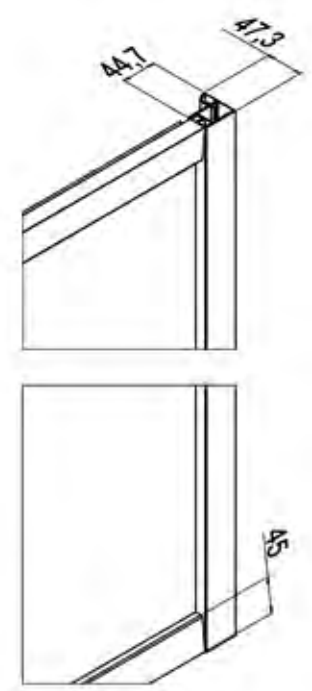

5 ANNI DI GARANZIA

Tondo scorrevole a quattro ante, due fisse laterali e due apribili frontali.

EUROPA

- Profili in alluminio:
- L01** bianco
 - SAR** satinato argento
 - ULU** brillantato cromo

- Pannelli in vetro temperato:
- TR** trasparente
 - ST** stampato
 - FS** stampato Fusion
 - AS** satinato Acqua

Misure (mm.)

H 200 cm. - V 6 mm.

Tondo scorrevole a quattro ante

Articolo	Estensibilità Z [cm]	A [cm]	B [cm]	C [cm]	[dm ³]	[kg]	[n°]	Pannelli	L01	SAR	ULU
B7853	76,5-79,5	22,5-25,5	41	39	249	50	2	TR			
								ST			
								FS			
								AS			
B7852	86,5-89,5	32,5-35,5	41	47	287	56	2	TR			
								ST			
								FS			
								AS			
B7854	96,5-99,5	42,5-45,5	41	47	346	63	2	TR			
								ST			
								FS			
								AS			

Adatto a piatti doccia a raggio NON costante (80x80 - 90x90 - 100x100 cm.) - Raggio curvatura 55 cm.
La maniglia è sempre in finitura CRO.

Tempi di consegna	1-2 settimane	2-3 settimane	3-4 settimane

Profilo di compensazione optional

Articolo	Altezza [cm]	Estensibilità [cm]	L01	SAR	ULU
COM10A	200	0-3			

Prodotti Speciali					
MISURE LIMITE: Altezza max 210 cm. / Larghezza min e max richiedere fattibilità LARGHEZZE INTERMEDIE: sommare al prezzo della misura superiore.					
Tipo (Livello)	STANDARD	Forme SPECIALI		Descrizione	
I				LARGHEZZA inferiore LARGHEZZA superiore	
II					
III				VETRO sopra muretto VETRO sagomato VETRO ritagliato FORME SPECIALI	
IV	SOLUZIONI DIVERSE da quelle contemplate nei casi I, II, e III: si veda la sezione dedicata da pag. 21 a pag. 41			CONTATTARE UFFICIO CLIENTI per avere la fattibilità e il prezzo	