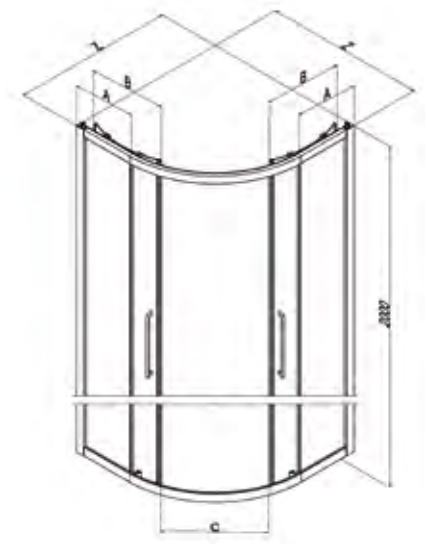

5 ANNI DI GARANZIA

Tondo scorrevole a quattro ante, due fisse laterali e due apribili frontali.

EUROPA

- Profili in alluminio:
- L01** bianco
 - SAR** satinato argento
 - ULU** brillantato cromo

- Pannelli in vetro temperato:
- TR** trasparente
 - ST** stampato
 - FS** stampato Fusion
 - AS** satinato Acqua

Misure (mm.)

H 200 cm. - V 6 mm.

Tondo scorrevole a quattro ante

Articolo	Estensibilità Z [cm]	A [cm]	B [cm]	C [cm]	[dm ³]	[kg]	[n°]	Pannelli	L01	SAR	ULU
B7853	76,5-79,5	22,5-25,5	41	39	249	50	2	TR			
								ST			
								FS			
								AS			
B7852	86,5-89,5	32,5-35,5	41	47	287	56	2	TR			
								ST			
								FS			
								AS			
B7854	96,5-99,5	42,5-45,5	41	47	346	63	2	TR			
								ST			
								FS			
								AS			

Adatto a piatti doccia a raggio NON costante (80x80 - 90x90 - 100x100 cm.) - Raggio curvatura 55 cm.
La maniglia è sempre in finitura CRO.

Tempi di consegna	1-2 settimane	2-3 settimane	3-4 settimane

Profilo di compensazione optional

Articolo	Altezza [cm]	Estensibilità [cm]	L01	SAR	ULU
COM10A	200	0-3			

Prodotti Speciali					
MISURE LIMITE: Altezza max 210 cm. / Larghezza min e max richiedere fattibilità LARGHEZZE INTERMEDIE: sommare al prezzo della misura superiore.					
Tipo (Livello)	STANDARD	Forme SPECIALI		Descrizione	
I				LARGHEZZA inferiore LARGHEZZA superiore	
II					
III				VETRO sopra muretto VETRO sagomato VETRO ritagliato FORME SPECIALI	
IV	SOLUZIONI DIVERSE da quelle contemplate nei casi I, II, e III: si veda la sezione dedicata da pag. 21 a pag. 41			CONTATTARE UFFICIO CLIENTI per avere la fattibilità e il prezzo	